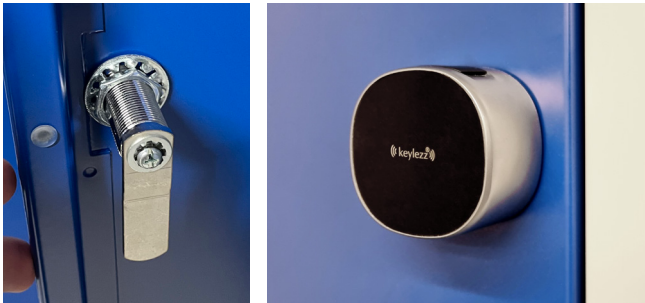

Möbelschlösser von Keylezz®

Metallspinde elektronisch verschließen

- Einfache Montage
- Batteriebetrieben mit langer Laufzeit
- Gute Lesbarkeit des Zugriffsmediums

Option 1

Keylezz® TURN

Merkmale

- Hebelschloss zum Drehen
- Unterschiedlichen Schließhebel
- Batteriewechsel von außen

Option 2

Keylezz® Fallenschloss mit Außenantenne

Merkmale

- Fallenschloss mit Schließriegel
- Außenantenne mit LED-Anzeige
- Notbestromung möglich