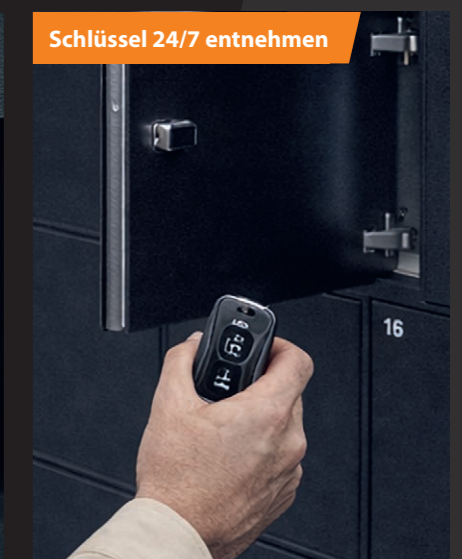

Online buchen

Am Terminal bestätigen

Schlüssel 24/7 entnehmen

Click & Collect-Abholstationen

Wirtschaftliche Ergänzung für Mobilitätsdienstleister

Online gebucht – flexibel in der Abholung

Keylezz Online® eignet sich perfekt zur Aufbewahrung von KFZ-Schlüsseln und Dokumenten. Click & Collect-Stationen stellen für Mobilitätsdienstleister eine sinnvolle und wirtschaftliche Ergänzung zum klassischen Tagesgeschäft dar. Die Abholung durch den Kunden kann, abhängig von der Platzierung der Schließfächer, während oder außerhalb der Öffnungszeiten liegen und vereinfacht so die Reservierung.