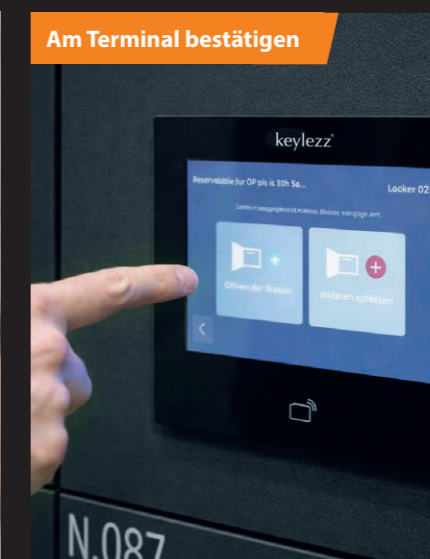

Schlüssel 24/7 entnehmen

Am Terminal bestätigen